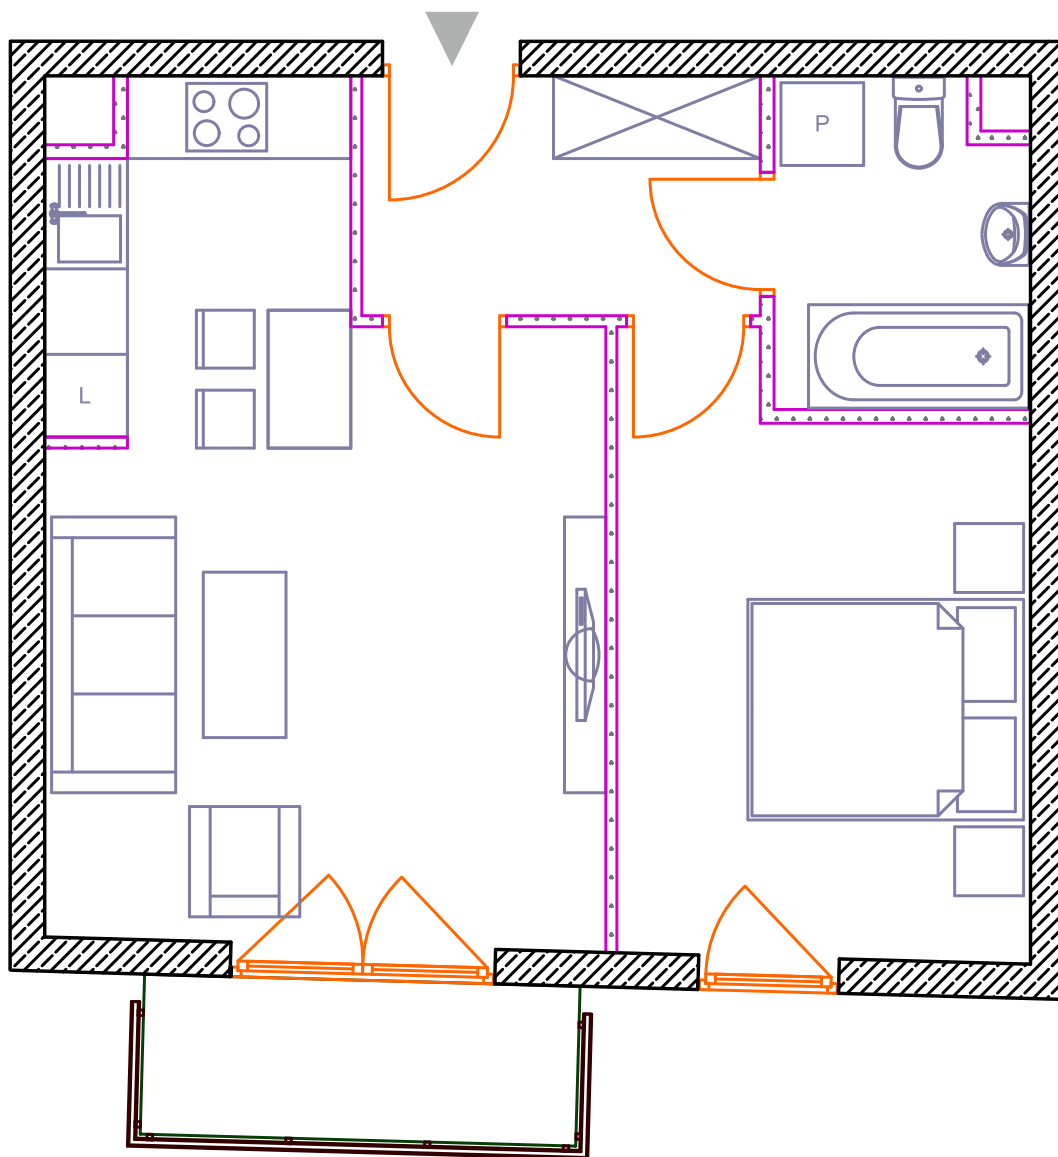

MIESZKANIE: M3
KONDYGNACJA 1

powierzchnia użytkowa: 43,01 m²
 liczba pokoi: 2

BILANS POWIERZCHNI

przedpokój: 4,94 m²
 pokój: 12,22 m²
 pokój z a. kuchennym: 21,66 m²
 łazienka: 4,19 m²
 balkon: 3,13 m²

SKALA 1:100

Podane na karcie budynku powierzchnie pomieszczeń są powierzchnią projektową i mogą się różnić od powierzchni po wybudowaniu budynku. Prezentowane na rysunkach aranżacje pomieszczeń nie stanowią oferty handlowej i mają jedynie charakter poglądowy, przybliżający wielkość budynku. Zastrzegamy sobie prawo do wprowadzenia zmian.