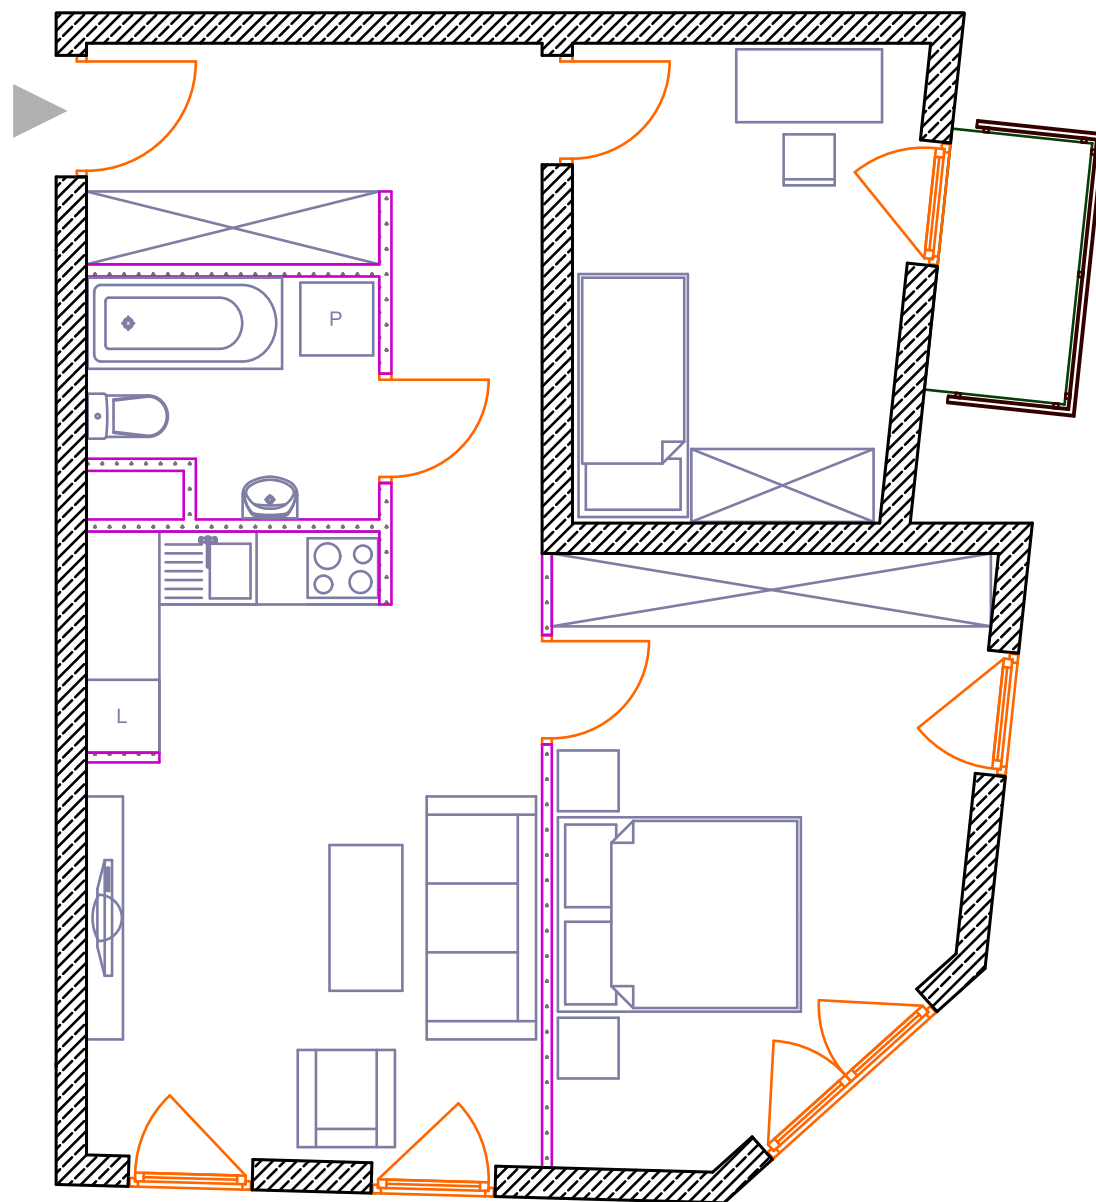

SKALA 1:100

Podane na karcie budynku powierzchnie pomieszczeń są powierzchnią projektową i mogą się różnić od powierzchni po wybudowaniu budynku. Prezentowane na rysunkach aranżacje pomieszczeń nie stanowią oferty handlowej i mają jedynie charakter poglądowy, przybliżający wielkość budynku. Zastrzegamy sobie prawo do wprowadzenia zmian.