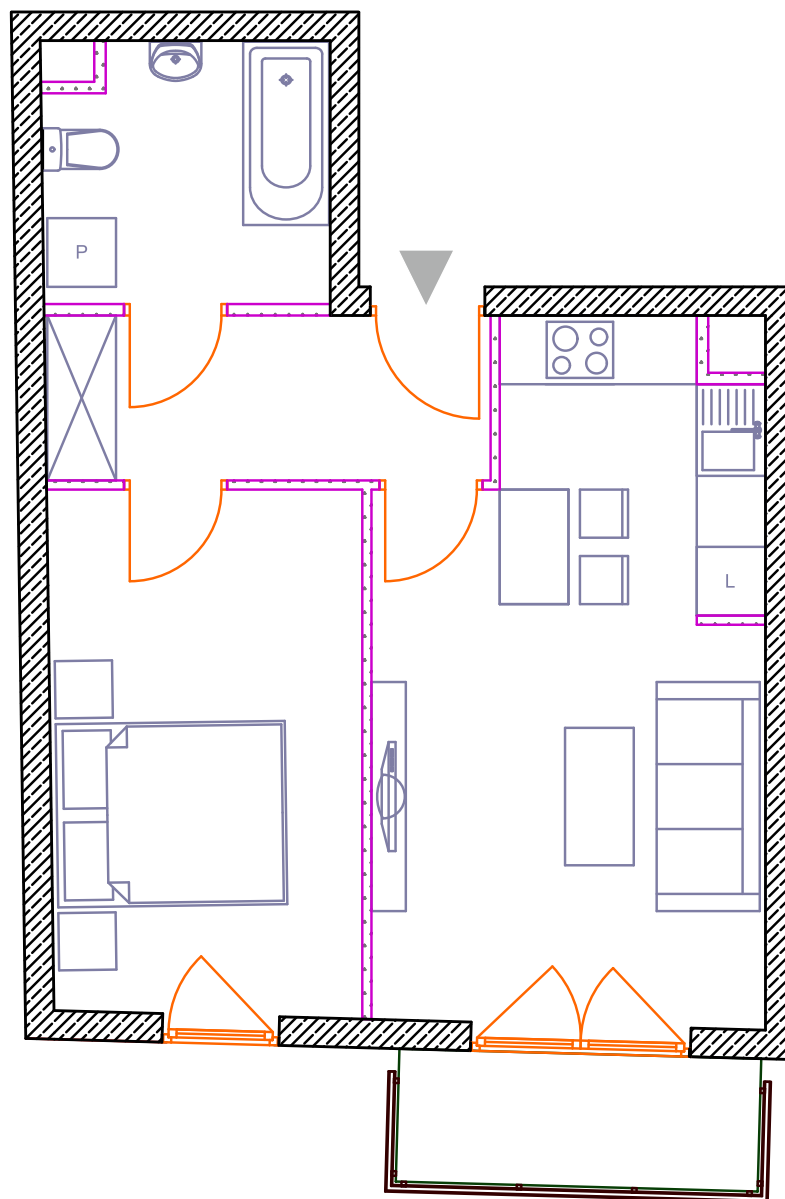

MIESZKANIE: M16

KONDYGNACJA 4

powierzchnia użytkowa: 42,25 m²
liczba pokoi: 2

BILANS POWIERZCHNI

przedpokój: 5,49 m²
pokój: 12,34 m²
pokój z a. kuchennym: 18,99 m²
łazienka: 5,43 m²
balkon: 3,13 m²

SKALA 1:100

Podane na karcie budynku powierzchnie pomieszczeń są powierzchnią projektową i mogą się różnić od powierzchni po wybudowaniu budynku. Prezentowane na rysunkach aranżacje pomieszczeń nie stanowią oferty handlowej i mają jedynie charakter poglądowy, przybliżający wielkość budynku. Zastrzegamy sobie prawo do wprowadzenia zmian.