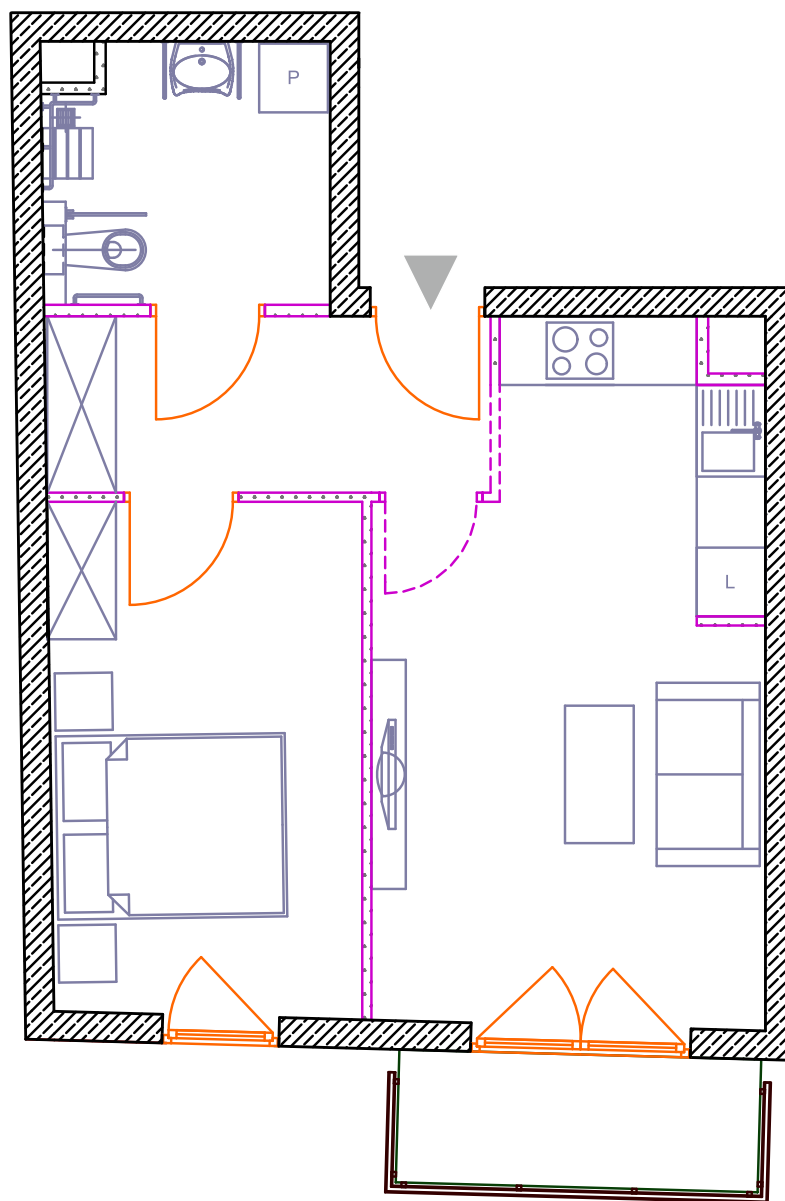

MIESZKANIE: M4

KONDYGNACJA 1

powierzchnia użytkowa: 42,25 m²
 liczba pokoi: 2

BILANS POWIERZCHNI

przedpokój: 5,88 m²
 pokój: 12,07 m²
 pokój z a. kuchennym: 18,87 m²
 łazienka: 5,43 m²
 balkon: 3,13 m²

SKALA 1:100

Podane na karcie budynku powierzchnie pomieszczeń są powierzchnią projektową i mogą się różnić od powierzchni po wybudowaniu budynku. Prezentowane na rysunkach aranżacje pomieszczeń nie stanowią oferty handlowej i mają jedynie charakter poglądowy, przybliżający wielkość budynku. Zastrzegamy sobie prawo do wprowadzenia zmian.