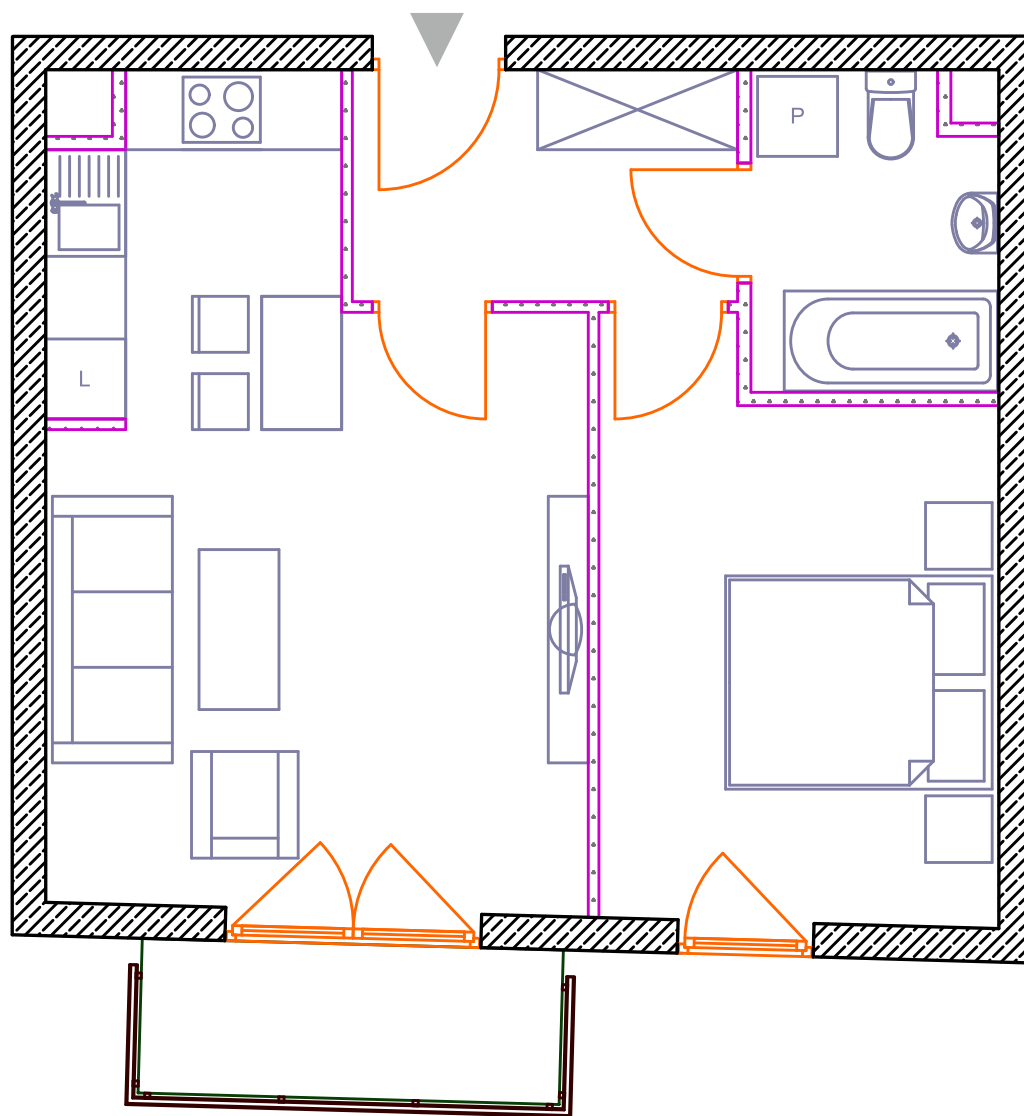

MIESZKANIE: M15

KONDYGNACJA 4

powierzchnia użytkowa: 43,01 m²
 liczba pokoi: 2

BILANS POWIERZCHNI

przedpokój: 4,94 m²
 pokój: 12,22 m²
 pokój z a. kuchennym: 21,66 m²
 łazienka: 4,19 m²
 balkon: 3,13 m²

SKALA 1:100

Podane na karcie budynku powierzchnie pomieszczeń są powierzchnią projektową i mogą się różnić od powierzchni po wybudowaniu budynku. Prezentowane na rysunkach aranżacje pomieszczeń nie stanowią oferty handlowej i mają jedynie charakter poglądowy, przybliżający wielkość budynku. Zastrzegamy sobie prawo do wprowadzenia zmian.